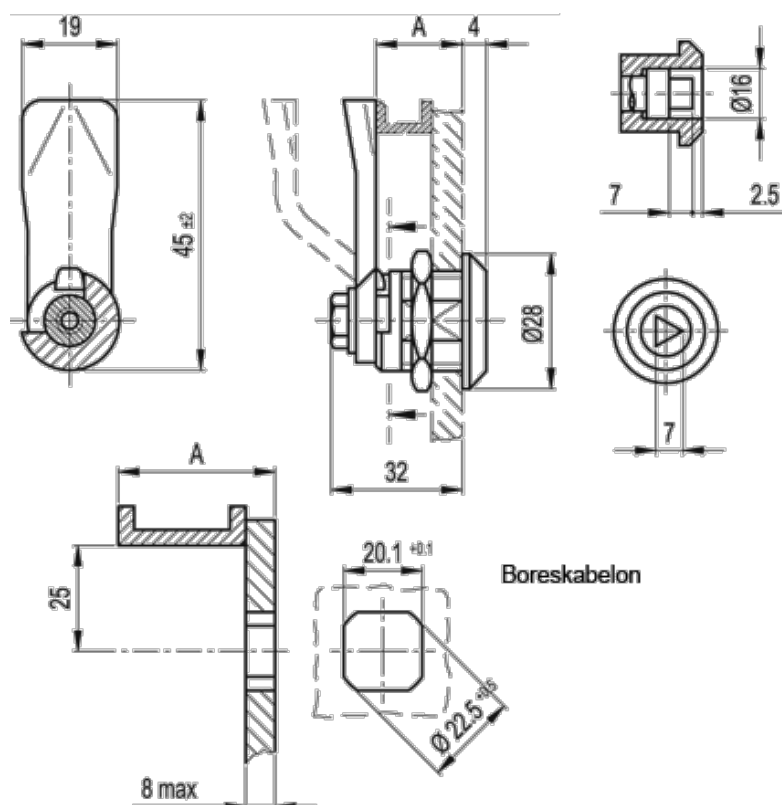

Varenummer: 20839018
Beskrivelse: E+G Låseelement
GN 115-DK-18

Mål

A = 18